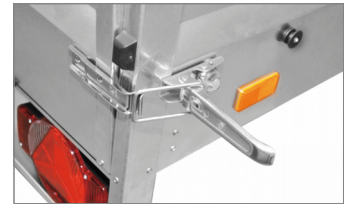

## TECHNISCHE DATEN

Modell	Steely
Gesamtmaß	2.960 x 1.545 x 805 mm
Innenmaße	2.050 x 1.095 x 300 mm
Gesamtgewicht	750 kg
Nutzlast	630 kg
Bereifung	13 Zoll

## SERIENAUSSTATTUNG

- ▶ 13 poliger Stecker
- ▶ V-Zugdeichsel
- ▶ Bordwände aus verzinktem Stahlblech
- ▶ Heckklappe mit Spannverschlüssen
- ▶ 4 Anbinderinge an den Bordwandinnenseiten
- ▶ Vormontierte Befestigungsknöpfe für die Planenbefestigung an den Bordwänden
- ▶ Humba Multifunktionsbeleuchtung im Unterfahrschutz integriert
- ▶ Eckkrungen mit Einsteckmöglichkeit